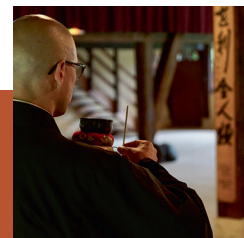

**Semaine Gyoji**  
du 9 au 13 novembre 2022  
**Sesshin d'Automne**  
du 11 au 13 novembre 2022  
dirigée par Roland Yuno Rech

Potager  
Forêt  
Travaux  
d'entretien  
Vie  
du temple

Inscription [lagendronniere@zen-azi.org](mailto:lagendronniere@zen-azi.org) • Infos 33 (0)2 54 44 04 86

## Semaine Gyoji

Le gyoji est la pratique des activités quotidiennes effectuées pour la sangha dans l'esprit de zazen. **Participer à la semaine Gyoji est une façon d'aider la Grande Sangha de maître Deshimaru** en contribuant au fonctionnement et à l'entretien du temple qu'il a fondé. Cela peut être aussi l'occasion pour des personnes débutantes de découvrir la pratique du zen et la vie quotidienne au temple de La Gendronnière.